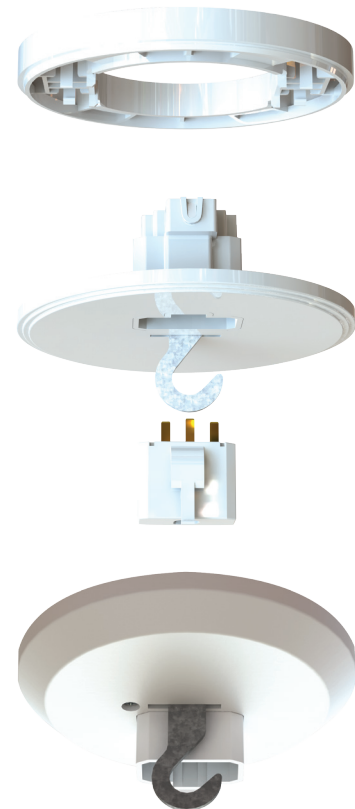

ISO 14001:2015

**Teknisk info:**

Innfelt kontakt med hurtigkobling og krok for tilkobling av belysningsutstyr i tak.

DCL kontakt kan leveres som komplett sett m/plugg eller men kan kjøpe enhetene separat.

Utforingsring monteres når det er montert lavtbyggende takbokser (32mm).

Plugg med kabel kan kjøpes separat (1500478-1500479)

El.nr	Art.nr	Beskrivelse	Pakke
1506015	U710 + U721	DCL kontakt + plugg, ø110 mm, CC 70-78mm	1/pose
1506016	U711	Utforingsring for DCL 10mm	1/pose
1500476	U710	Lampstikk DCL, ø110 mm, CC 70-78mm	1/pose
1500477	U712	ø110 mm	1/pose
1501070	U721	DCL plugg m/jord	1/pose