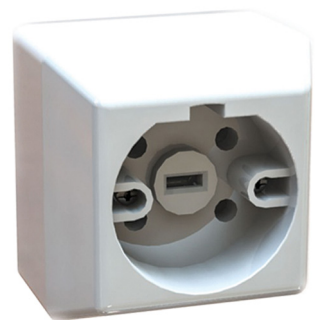

PRODUKT INFORMASJON:

Navn:

Komfyrkontakt + Plugg, "Perilex"

Teknisk data: 16A 230/400VAC - 50Hz

IP-klasse: IP20

Farge: Alpinehvit (RAL-9003)

Materiale: PC (halogenfri)

Maks omgivelsestemp: 60°

Deksel i termoplastikk. Pozidrive skruer i tilkoblingsterminaler.

1501075

1501076

1501077

1500195

El.nr	Art.nr	Beskrivelse	Pakke
1501075	B420	Komfyrkontakt infelt montasje	1/pose
1501076	B422	Komfyrkontakt påvegg montasje	1/pose
1501077	B421	Plugg	1/pose
1500195	B421+1.2	Plugg + 1,2 m ledning	1/pose