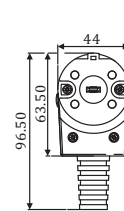

Deksel i termoplastikk. Pozidrive skruer i tilkoblingsterminaler.

1501075

1501076

1501077

1500195

El.nr	Art.nr	Beskrivelse	Pakke
1501075	B420	Komfyrkontakt infelt montasje	1/pose
1501076	B422	Komfyrkontakt påvegg montasje	1/pose
1501077	B421	Plugg	1/pose
1500195	B421+1.2	Plugg + 1,2 m ledning	1/pose

TEGNING:

1501075

1501076

1501077

1500195