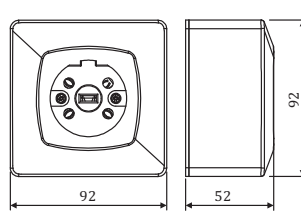

PRODUKT INFORMASJON:

Navn:

Komfyrkontakt + Plugg, "Perilex"

Teknisk data: 16A 230/400VAC - 50Hz

IP-klasse: IP20

Farge: Alpinehvit (RAL-9003)

Materiale: PC (halogenfri)

Maks omgivelsestemp: 60°

Brann godkjennelse iht:

650°C/850°C (IEC60695-2-1)

Produktet er i samsvar med standardene:

IEC60884-1:2002

SS4280934:2004

NEK502:1991 + NEK IEC 60884-1:1994

SFS 5610:2004

Disse produktene er også i samsvar med bestemmelsene i følgende EU-direktiv:

RoHS (2002/95/EC)

WEEE (2002/96/EC)

Sertifikater: CE, Semko

Kvalitetsstyringssystemer i henhold til:

ISO 9001:2015

Miljøstyringssystem:

ISO 14001:2015

Teknisk info:

Deksel i termoplastikk. Pozidrive skruer i tilkoblingsterminaler.

1500195

El.nr	Art.nr	Beskrivelse	Pakke
1501075	B420	Komfyrkontakt infelt montasje	1/pose
1501076	B422	Komfyrkontakt påvegg montasje	1/pose
1501077	B421	Plugg	1/pose
1500195	B421+1.2	Plugg + 1,2 m ledning	1/pose

TEGNING:

1501076

1500195