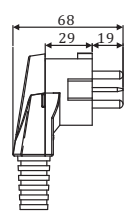

Deksel i termoplastikk. Pozidrive skruer i tilkoblingsterminaler.

1501075

1501076

1501077

1500195

El.nr	Art.nr	Beskrivelse	Pakke
1501075	B420	Komfyrkontakt infelt montasje	1/pose
1501076	B422	Komfyrkontakt påvegg montasje	1/pose
1501077	B421	Plugg	1/pose
1500195	B421+1.2	Plugg + 1,2 m ledning	1/pose

TEGNING:

1501075

1501076

1501077

1500195