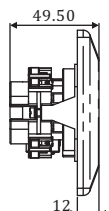

Deksel i termoplastikk. Pozidrive skruer i tilkoblingsterminaler.

1501075

1501076

1501077

1500195

El.nr	Art.nr	Beskrivelse	Pakke
1501075	B420	Komfyrkontakt infelt montasje	1/pose
1501076	B422	Komfyrkontakt påvegg montasje	1/pose
1501077	B421	Plugg	1/pose
1500195	B421+1.2	Plugg + 1,2 m ledning	1/pose

TEGNING:

1501075

1501076

1501077

1500195