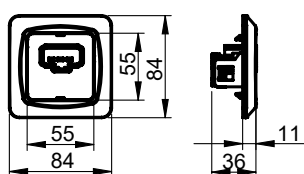

TEGNING:

1500475