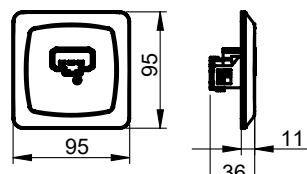

PRODUKT INFORMASJON:

Navn:

DCL kontakter

Teknisk data: 6A 250VAC 50Hz

IP-klasse: IP20

Farge: Alpinehvit - RAL9003

Materiale: PC (halogenfri)

Maks omgivelsestemp: 45°C

Brann godkjenning iht:

650°C/850°C (IEC60695-2-1)

Produktet er i samsvar med standardene:

NEK400:2010

EN61995-1

EN61995-2

Disse produktene er også i samsvar med bestemmelsene i følgende EU-direktiv:

RoHS (2002/95/EC)

WEEE (2002/96/EC)

REACH

Sertifikater: CE, Semko

Kvalitetsstyringssystemer i henhold til:

ISO 9001:2015

Miljøstyringssystem:

ISO 14001:2015

Teknisk info:

DCL kontakter med hurtigkobling for tilkobling av belysningsutstyr i/på vegg.

Plugg med kabel kan kjøpes separat (1500478-1500479)

El.nr	Art.nr	Beskrivelse	Pakke
1500475	U713	DCL kontakt innfelt m/jord, 84x84 mm	1/pose
1500193	U714	DCL kontakt innfelt m/jord, hel kappe, 95x95 mm	1/pose
1500194	U715	DCL kontakt påvegg, m/jord, 64x64 mm	1/pose
1501070	U721	DCL plugg, m/jord	1/pose

TEGNING:

1500193