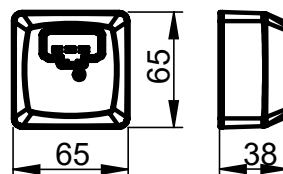

PRODUKT INFORMASJON:

Navn:

DCL kontakter

Teknisk data: 6A 250VAC 50Hz

IP-klasse: IP20

Farge: Alpinehvit - RAL9003

Materiale: PC (halogenfri)

Maks omgivelsestemp: 45°C

Brann godkjenning iht:

650°C/850°C (IEC60695-2-1)

Produktet er i samsvar med standardene:

NEK400:2010

EN61995-1

EN61995-2

Disse produktene er også i samsvar med bestemmelsene i følgende EU-direktiv:

RoHS (2002/95/EC)

WEEE (2002/96/EC)

REACH

Sertifikater: CE, Semko

Kvalitetsstyringssystemer i henhold til:

ISO 9001:2015

Miljøstyringssystem:

ISO 14001:2015

Teknisk info:

DCL kontakter med hurtigkobling for tilkobling av belysningsutstyr i/på vegg.

Plugg med kabel kan kjøpes separat (1500478-1500479)

El.nr	Art.nr	Beskrivelse	Pakke
1500475	U713	DCL kontakt innfelt m/jord, 84x84 mm	1/pose
1500193	U714	DCL kontakt innfelt m/jord, hel kappe, 95x95 mm	1/pose
1500194	U715	DCL kontakt påvegg, m/jord, 64x64 mm	1/pose
1501070	U721	DCL plugg, m/jord	1/pose

TEGNING:

1500194